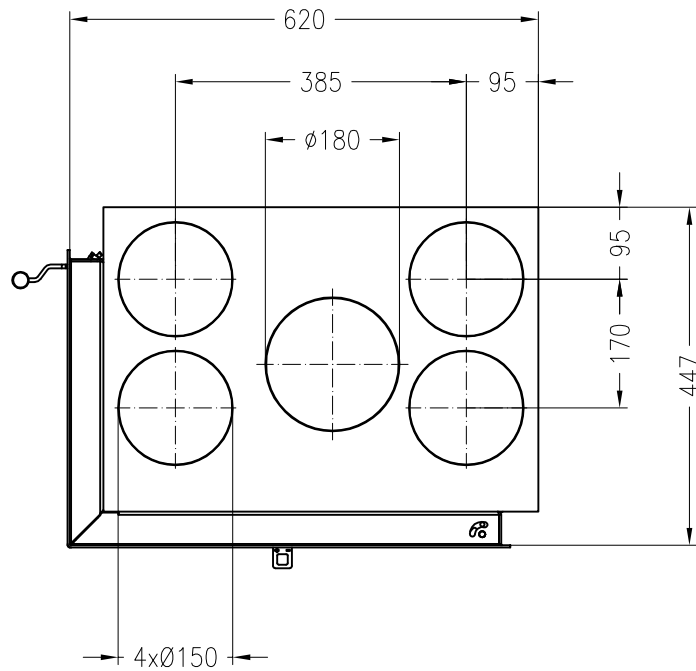

Brennzelle Global 2L 39/58 mit Warmluftmantel
schwenkbar

Stand: 07/2017

Vorderansicht
M~1:20

Seitenansicht
M~1:20

Draufsicht
M~1:10

Alle Abbildungen und Zeichnungen sind urheberrechtlich geschützt.
Verwertung oder Veröffentlichung, auch einzelner Details, nur mit unserer Genehmigung.
Technische Änderungen und Irrtümer vorbehalten.