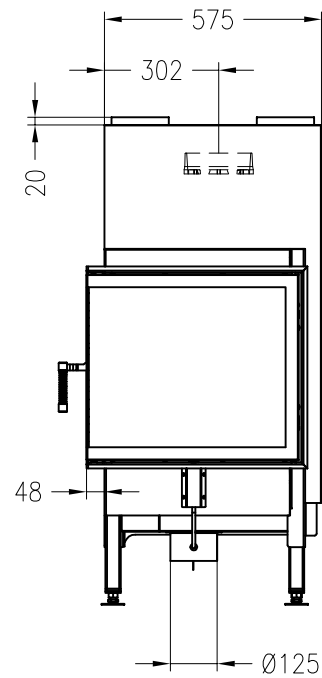

Brennzelle Global 2L 39/58 mit Warmluftmantel
schwenkbar

Stand: 07/2017

Vorderansicht
M~1:20

Seitenansicht
M~1:20

Draufsicht
M~1:10

Alle Abbildungen und Zeichnungen sind urheberrechtlich geschützt.
Verwertung oder Veröffentlichung, auch einzelner Details, nur mit unserer Genehmigung.
Technische Änderungen und Irrtümer vorbehalten.