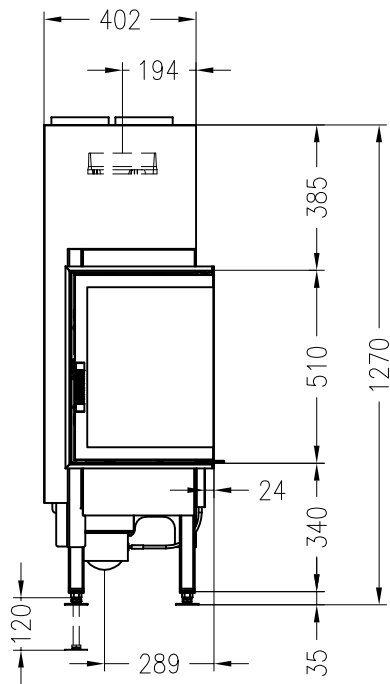

Brennzelle Global 2L 39/58 mit Warmluftmantel
schwenkbar

Stand: 07/2017

Vorderansicht
M~1:20

Seitenansicht
M~1:20

Draufsicht
M~1:10

Alle Abbildungen und Zeichnungen sind urheberrechtlich geschützt.
Verwertung oder Veröffentlichung, auch einzelner Details, nur mit unserer Genehmigung.
Technische Änderungen und Irrtümer vorbehalten.